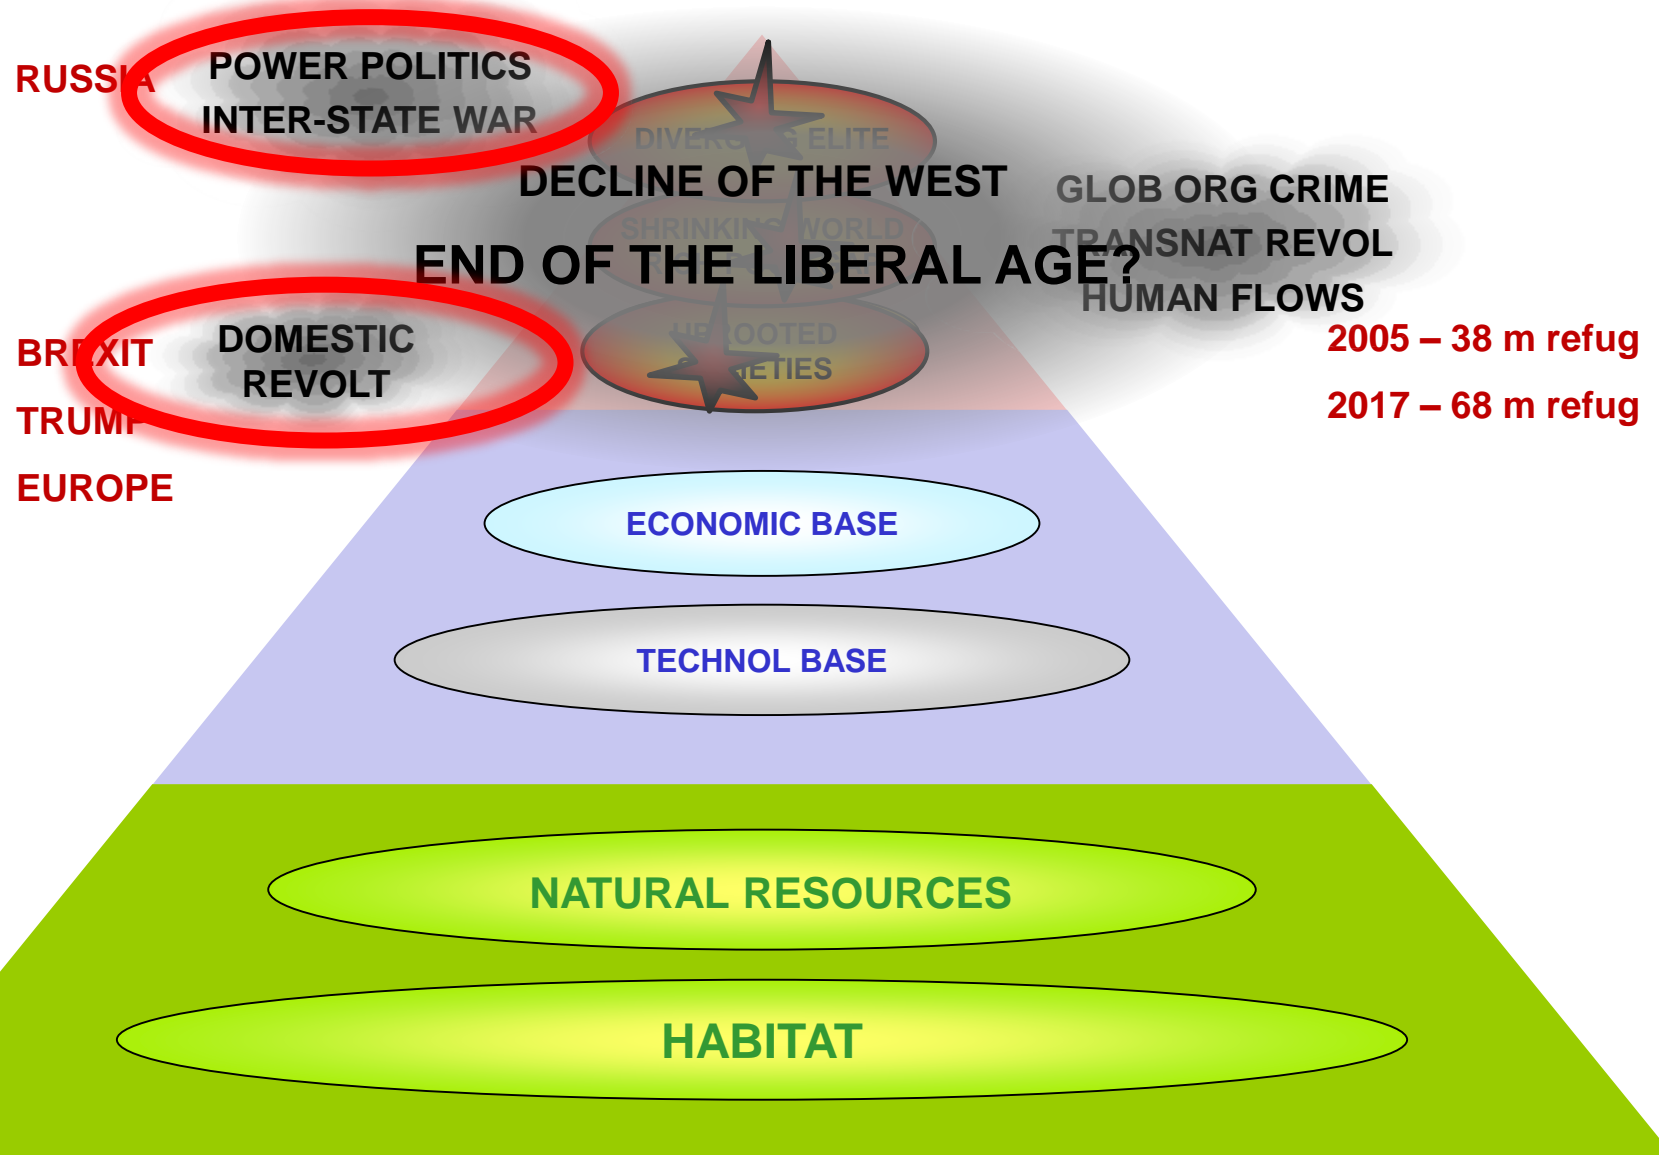

Gummibollarna kastades
långt från varandra i
flodvägens vilda raseri..

SÄKERHET

GLOBALA TRENDER

OSÄKERHET

FUNCTIONING

VITAL LIFE SYSTEMS

SÄKERHET

GLOBALA TRENDER

OSÄKERHET

DEEP TRENDS TO 2035

Tomas Ries – ISSL / FHS

DYSFUNCTIONAL

BRUTAL

HOSTILE

SUPERIOR POWER POLITICS

WINNING

SÄKERHET

GLOBALA TRENDER

OSÄKERHET

SEVERITY

SEVERITY

visibility

KNOWN THREATS

FORECAST + COUNTER