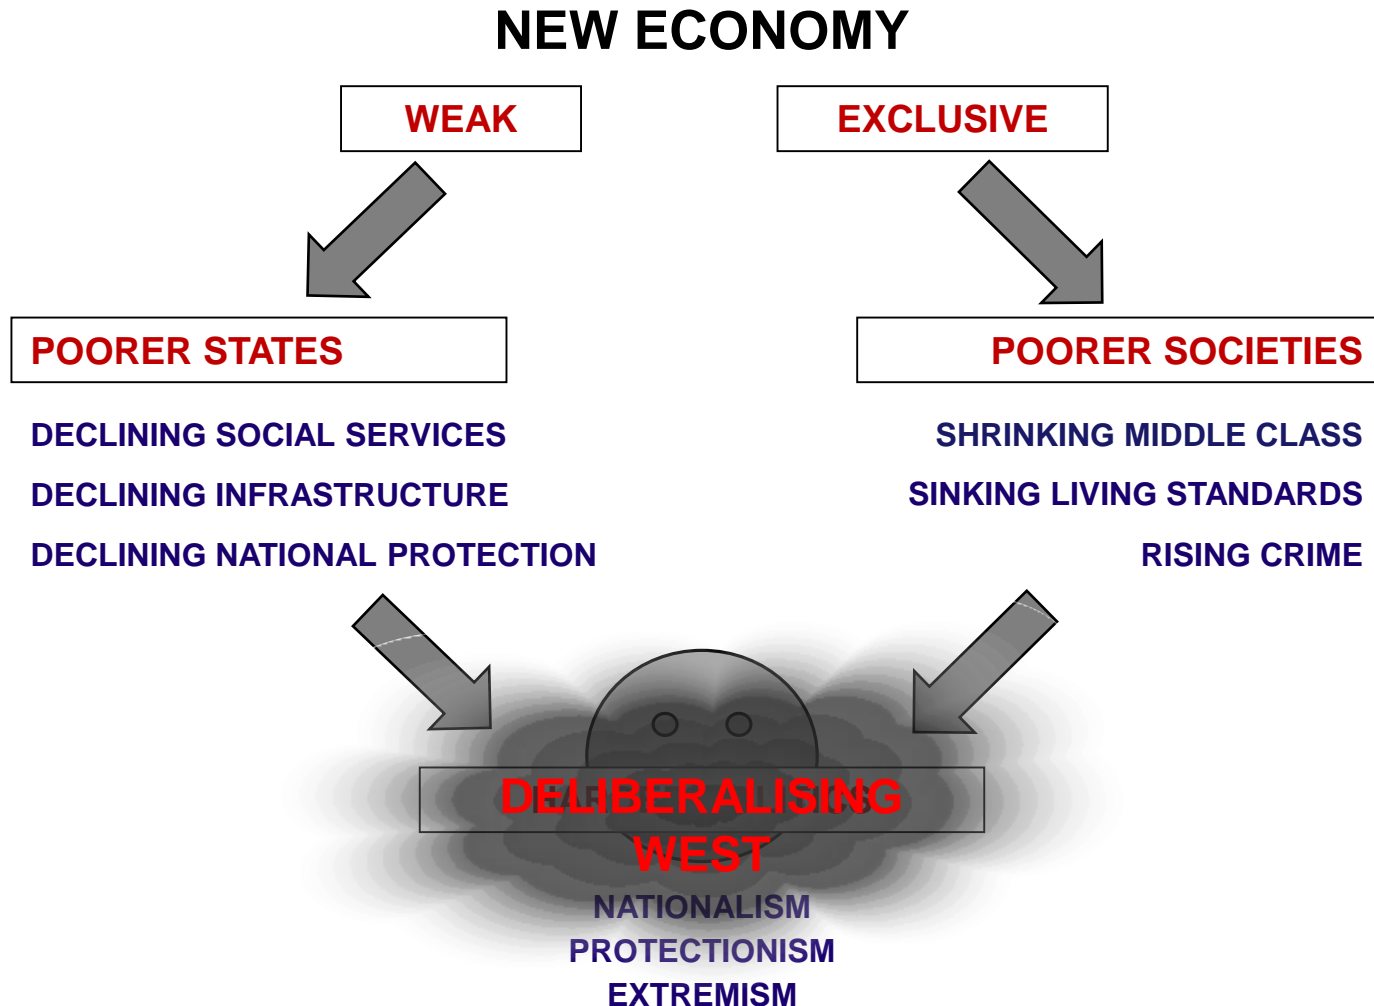

Gummibollarna kastades
långt från varandra i
flodvägens vilda raseri..

SÄKERHET

GLOBALA TRENDER

OSÄKERHET

FUNCTIONING

VITAL LIFE SYSTEMS

SÄKERHET

GLOBALA TRENDER

OSÄKERHET

DEEP TRENDS TO 2035

Tomas Ries – ISSL / FHS

DYSFUNCTIONAL

BRUTAL

HOSTILE

SUPERIOR POWER POLITICS

WINNING

SÄKERHET

GLOBALA TRENDER

OSÄKERHET

SEVERITY

SEVERITY

visibility

KNOWN THREATS

FORECAST + COUNTER