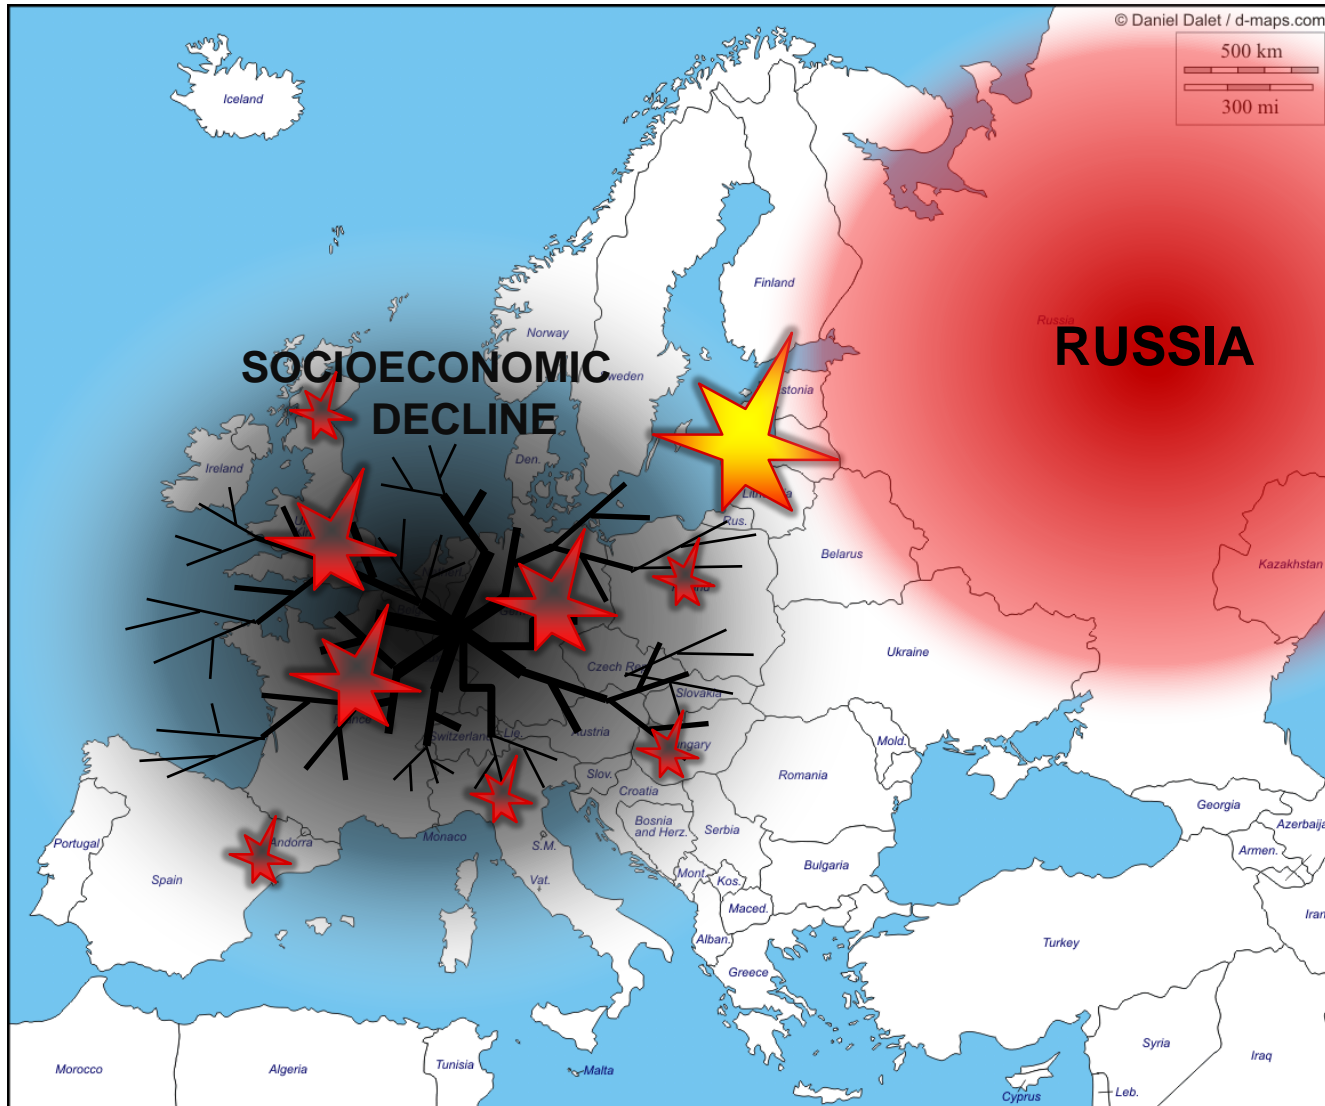

Gummibollarna kastades
långt från varandra i
flodvägens vilda raseri..

SÄKERHET

GLOBALA TRENDER

OSÄKERHET

FUNCTIONING

VITAL LIFE SYSTEMS

SÄKERHET

GLOBALA TRENDER

OSÄKERHET

DEEP TRENDS TO 2035

Tomas Ries – ISSL / FHS

DYSFUNCTIONAL

BRUTAL

HOSTILE

SUPERIOR POWER POLITICS

WINNING

SÄKERHET

GLOBALA TRENDER

OSÄKERHET

SEVERITY

SEVERITY

visibility

KNOWN THREATS

FORECAST + COUNTER